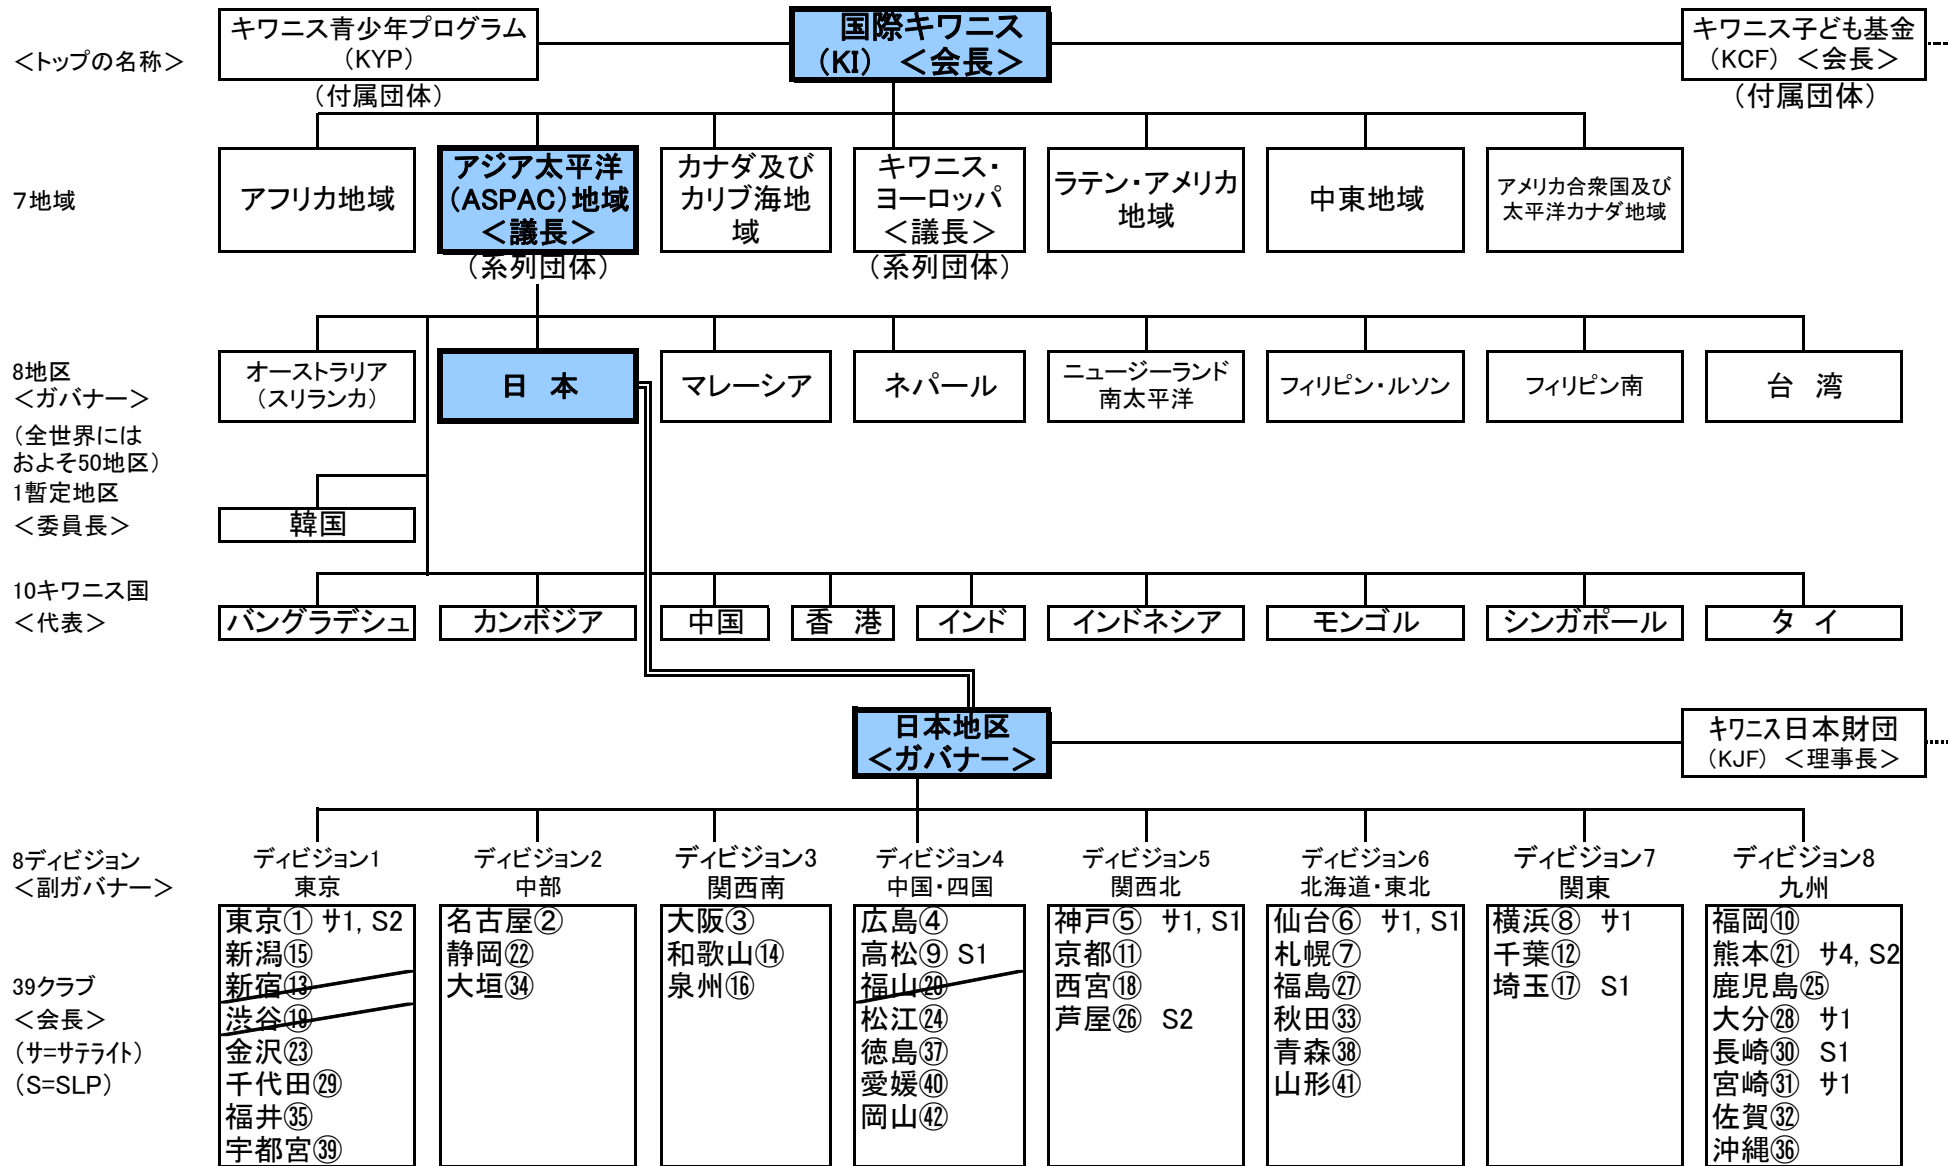

国際キワニス組織図

(横浜キワニスクラブ原案作成)

2021/6/20現在

サテライト:

既存(ホスト)クラブの会員となる少人数のグループ。別の場所や時間で例会や奉仕活動を行う。

SLP (Service Leadership Programs)(附属団体):

小学生から大学生の各年代のジュニア版キワニスクラブ。キワニスクラブがスポンサーするが、別組織