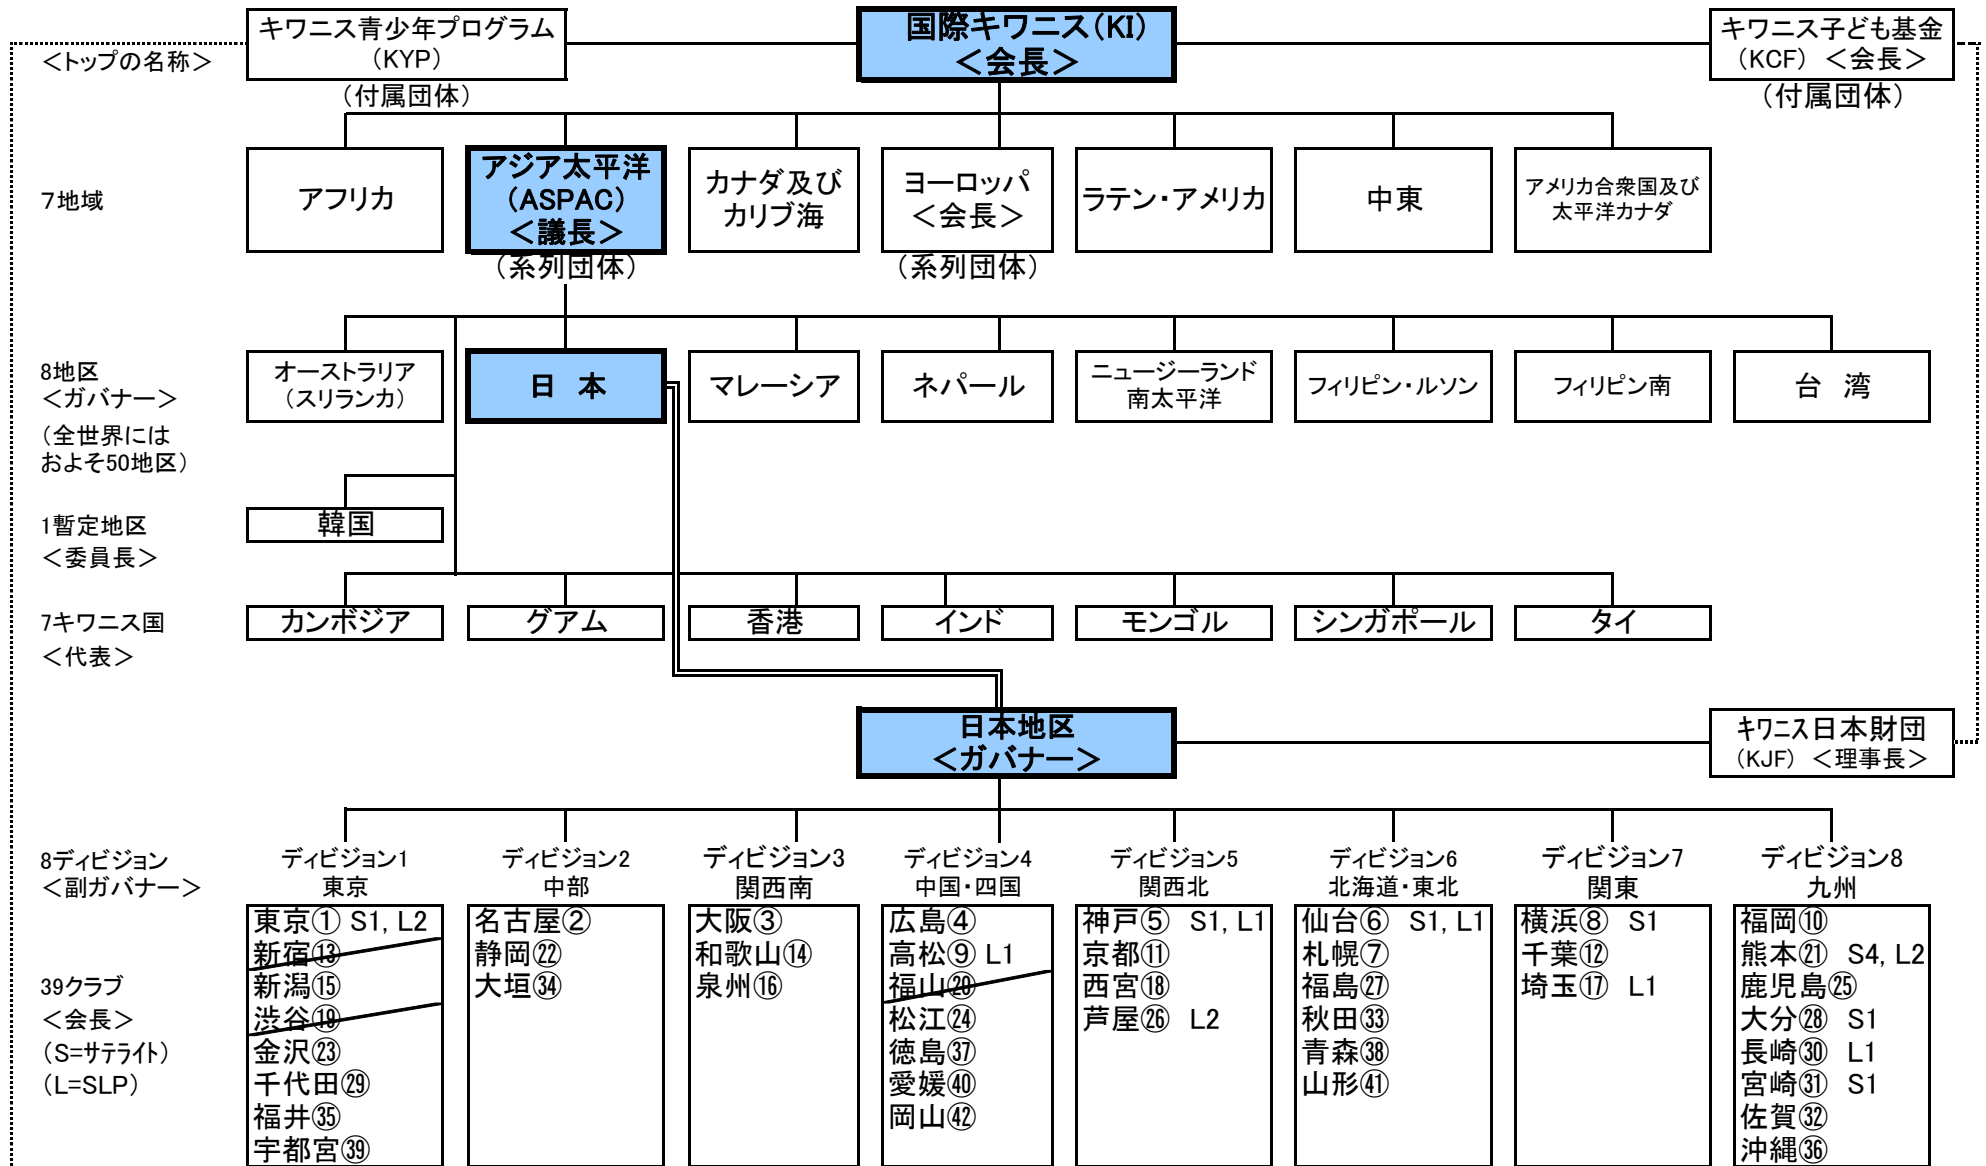

国際キワニス組織図

(横浜キワニスクラブ原案作成)

2021/11/9現在

サテライト: 既存(ホスト)クラブの会員となる少人数のグループ。別の場所や時間で例会や奉仕活動を行う。

SLP (Service Leadership Programs)(付属団体): 小学生から大学生の各年代のジュニア版キワニスクラブ。キワニスクラブがスポンサーするが、別組織。